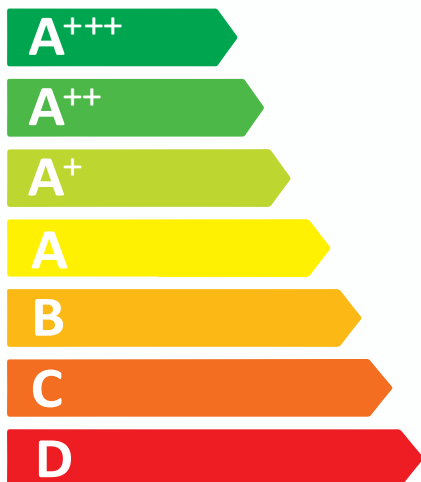

**ENERG**  
енергия · ενεργεια

**ferroli**

BioPellet PRO 24

**24 kW**