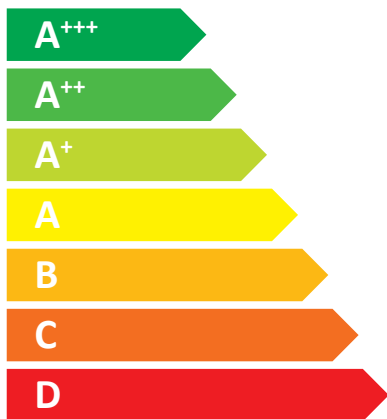

ENERG
енергия · ενεργεια

FERROLI

FSB PRO N 35

35 kW